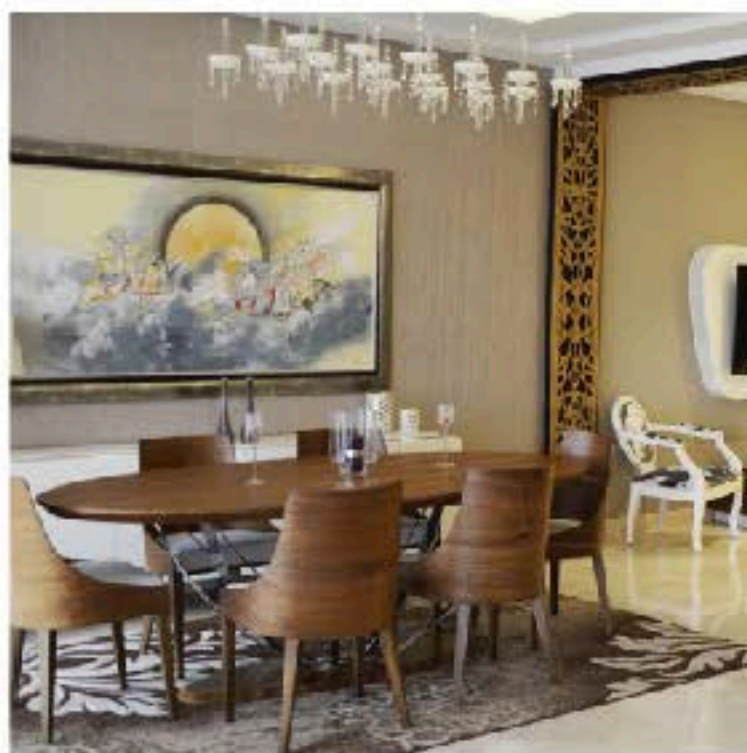

Serena Park offre tout ce dont vous rêvez : Un cadre raffiné, le luxe de grandes surfaces lumineuses, la tranquillité d'esprit, la proximité avec la ville... une véritable qualité de vie pour une clientèle exigeante .

En plus de toutes ses qualités, Serena Park est un projet immobilier entièrement fini et prêt à vivre, dès maintenant !

UN CADRE IDYLLIQUE

Le projet architectural a été conçu comme un complexe résidentiel R+2 composé de 14 immeubles . Chacun accueille entre 6 et 9 appartements seulement. L'ensemble de la propriété se situe en bordure de forêt, sans vis-à-vis et offre des vues imprenables sur la nature. Côté intérieur, la vue sur l'immense piscine qui comprend une belle fontaine invite à la détente et à la sérénité. Les espaces verts entretenus apportent une touche finale à ce cadre exceptionnel .

❁ LA PERFECTION DES DÉTAILS

Derrière ses façades aux couleurs douces et raffinées, Serena Park bénéficie d'une finition parfaite avec marbre et bois massif.

Tous les matériaux sont importés d'Europe et ont été choisis avec soin parmi les grands noms de l'aménagement intérieur :

❁ DES ESPACES LUXUEUX

L'espace est un luxe dont on ne se lasse pas .

Serena Park vous propose exclusivement des appartements somptueux dont les chambres spacieuses et lumineuses, respirent le luxe et le raffinement.