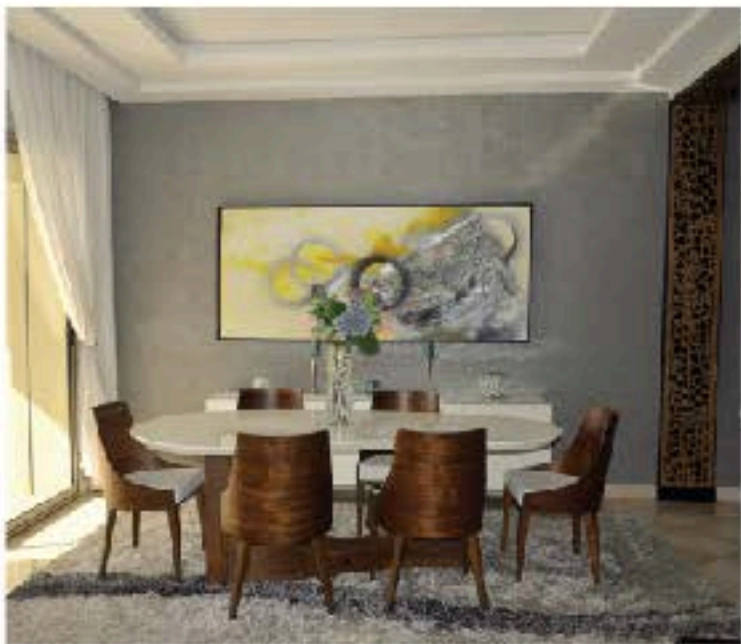

Serena Park offre tout ce dont vous rêvez : Un cadre raffiné, le luxe de grandes surfaces lumineuses, la tranquillité d'esprit, la proximité avec la ville... une véritable qualité de vie pour une clientèle exigeante .

En plus de toutes ses qualités, Serena Park est un projet immobilier entièrement fini et prêt à vivre, dès maintenant !

UN CADRE IDYLLIQUE

Le projet architectural a été conçu comme un complexe résidentiel R+2 composé de 14 immeubles . Chacun accueille entre 6 et 9 appartements seulement. L'ensemble de la propriété se situe en bordure de forêt, sans vis-à-vis et offre des vues imprenables sur la nature. Côté intérieur, la vue sur l'immense piscine qui comprend une belle fontaine invite à la détente et à la sérénité. Les espaces verts entretenus apportent une touche finale à ce cadre exceptionnel .

❁ DES ESPACES LUXUEUX

L'espace est un luxe dont on ne se lasse pas .

Serena Park vous propose exclusivement des appartements somptueux dont les chambres spacieuses et lumineuses, respirent le luxe et le raffinement.